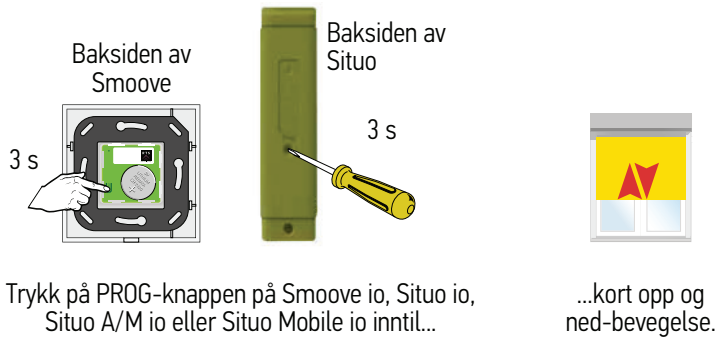

Installasjons- og programmerings- håndbok

For Somfy Eolis Wirefree io

Programmering på en motor med 1-veisstyring.

Se nedenfor for hvilken vindstyrke/-hastighet som tilsvarer hvilken vindverdi.

Vindverdi Eolis WireFree io	Vindhastighet +/- km/t	Beaufort (vindstyrke)	Beaufort (vindstyrke)	Vindhastighet km/t
1	10	slutt 2, start 3	0	0 - 1
2	15	3	1	1 - 5
3	20	slutt 3, start 4	2	6 - 11
4	25	4	3	12 - 19
5	30	slutt 4, start 5	4	20 - 28
6	35	5	5	29 - 38
7	45	6	6	39 - 49
8	55	7	7	50 - 61
9	65	slutt 7, start 8	8	62 - 74
			9	75 - 88
			10	89 - 102
			11	103 - 117
			12	> 117

Stille inn Eolis WireFree io vindsensor

Tilbakestilling til fabrikkinnstilling

Åpne forsiktig kapslingen på Eolis WireFree io

Trykk PROG-knappen inntil...

...LED blinker