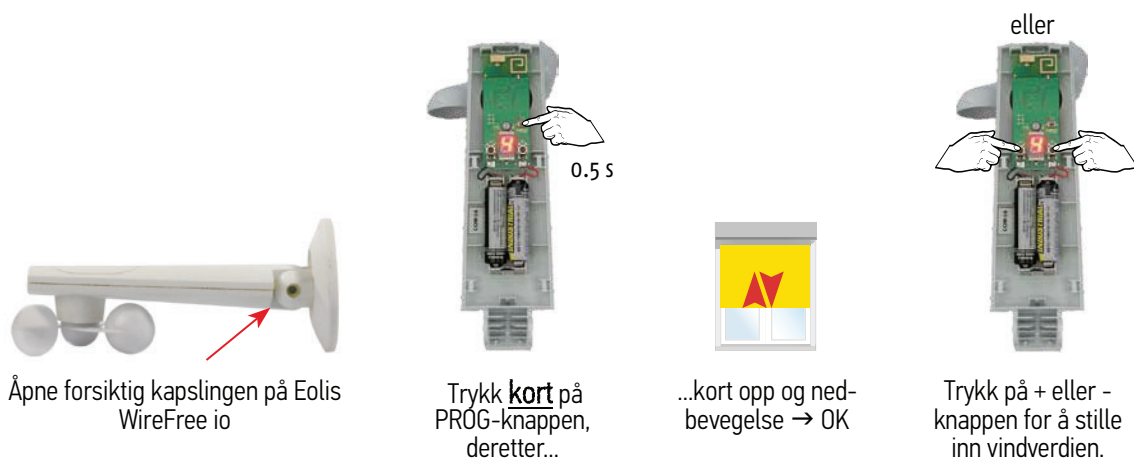

Installasjons- og programmerings- håndbok

For Somfy Eolis Wirefree io

Programmering på en motor med 1-veisstyring.

Se nedenfor for hvilken vindstyrke/-hastighet som tilsvarer hvilken vindverdi.

Vindverdi Eolis WireFree io	Vindhastighet +/- km/t	Beaufort (vindstyrke)	Beaufort (vindstyrke)	Vindhastighet km/t
1	10	slutt 2, start 3	0	0 - 1
2	15	3	1	1 - 5
3	20	slutt 3, start 4	2	6 - 11
4	25	4	3	12 - 19
5	30	slutt 4, start 5	4	20 - 28
6	35	5	5	29 - 38
7	45	6	6	39 - 49
8	55	7	7	50 - 61
9	65	slutt 7, start 8	8	62 - 74
			9	75 - 88
			10	89 - 102
			11	103 - 117
			12	> 117

Stille inn Eolis WireFree io vindsensor

Tilbakestilling til fabrikkinnstilling

Åpne forsiktig kapslingen på Eolis WireFree io

Trykk PROG-knappen inntil...

...LED blinker